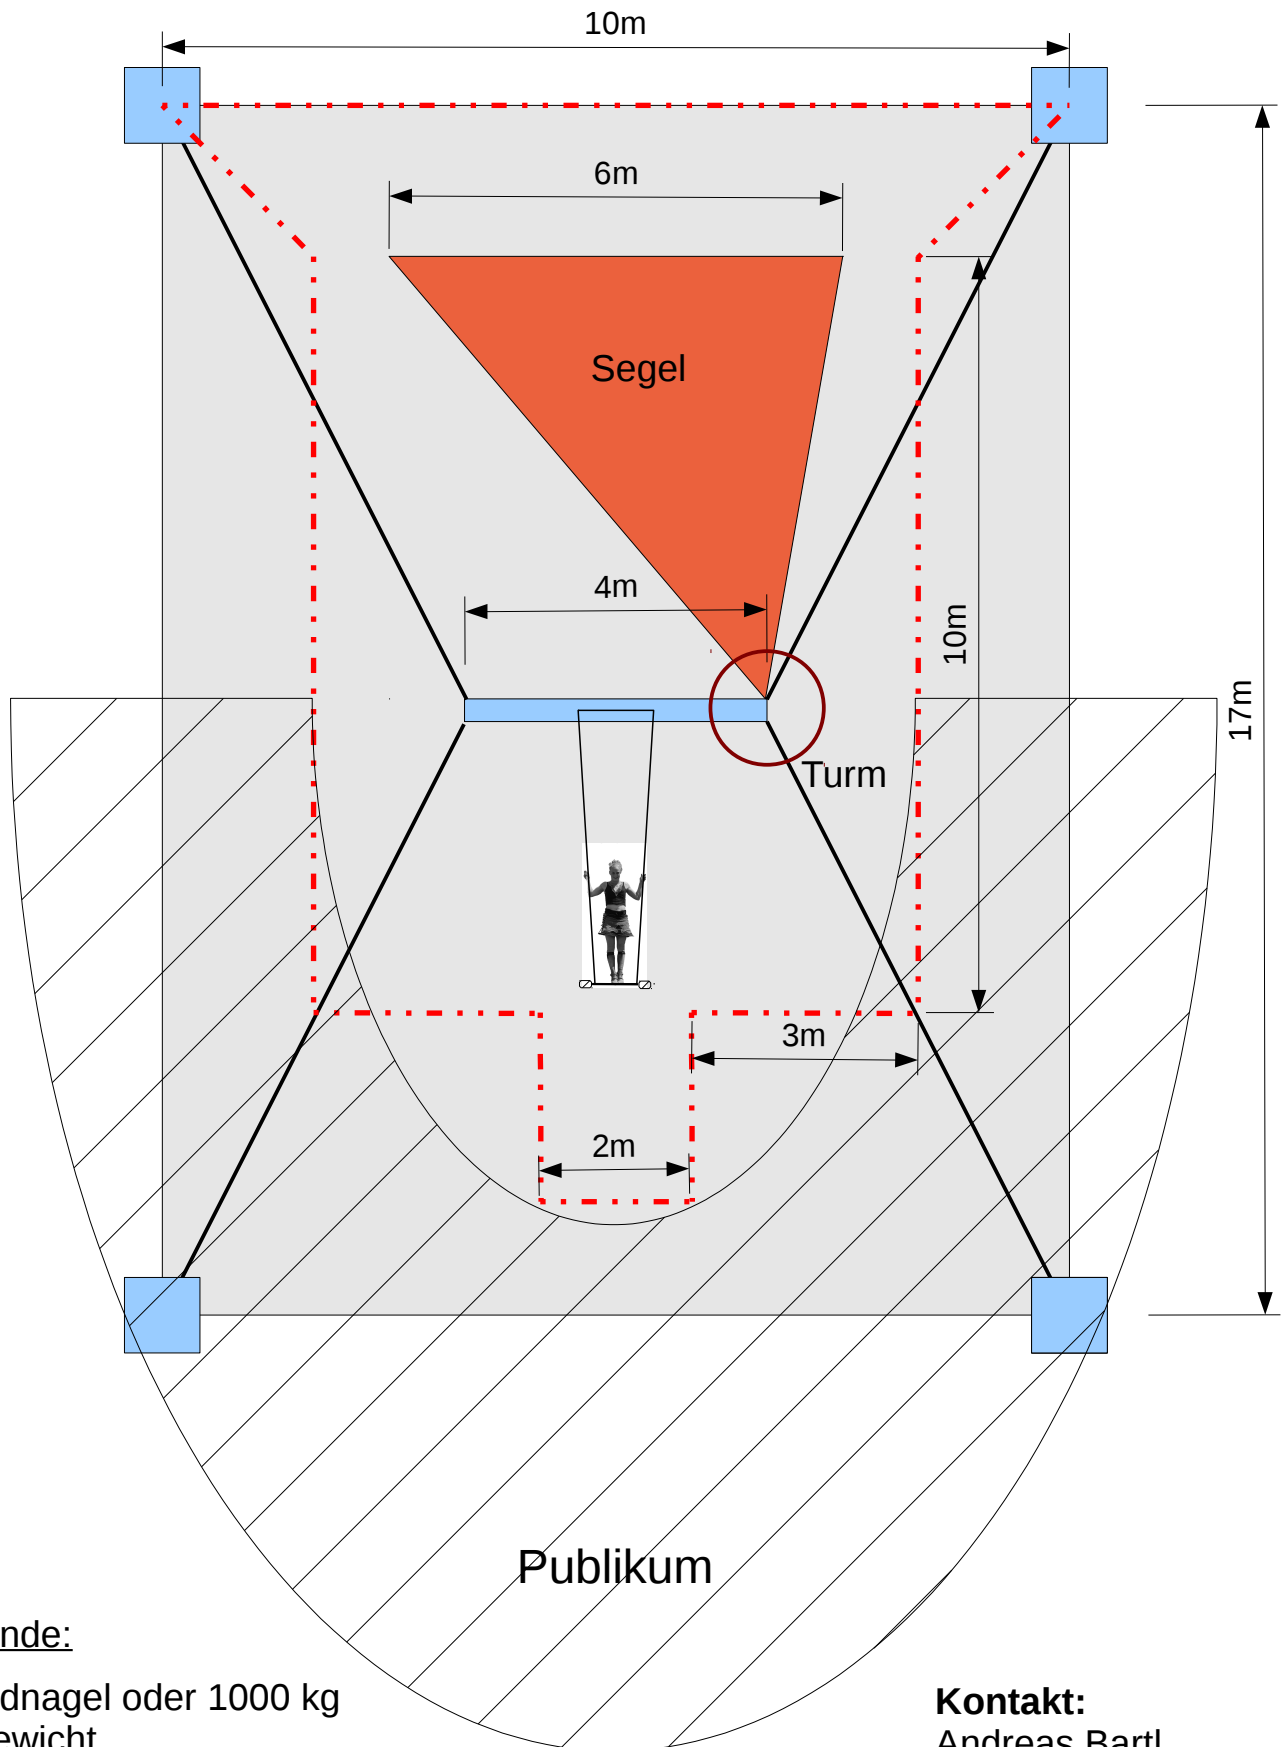

Circus unARTiq – Aufbauplan - Outdoor-Show: Sicht von oben

Legende:

-  Erdnagel oder 1000 kg Gewicht.
-  Aus Sicherheitsgründen muss der Bereich innerhalb dieser Linie frei bleiben !

Kontakt:

Andreas Bartl
info@circus-unartiq.de
+49 (0)175 4039282