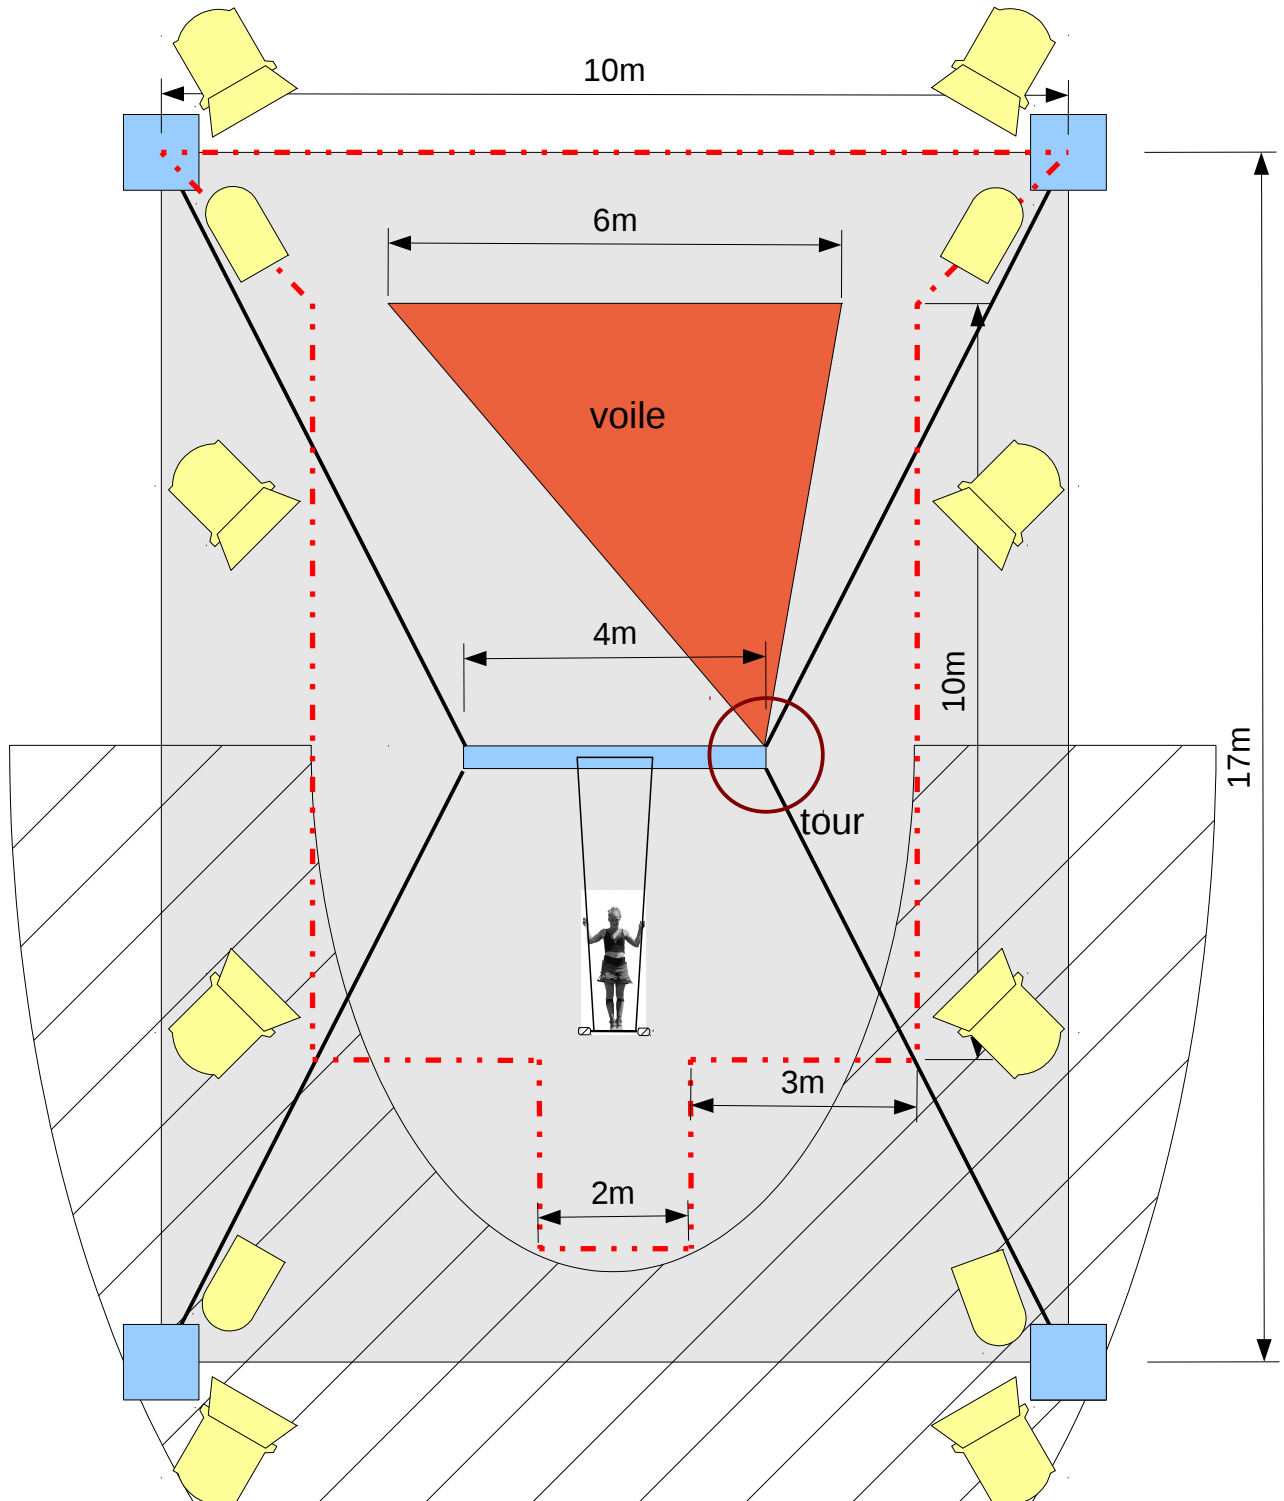

Circus unARTiq – plan lumière - Outdoor-Show: Vue d'en haut

Légende:

 Piquet ou poids de 1000 kg

 1000W PAR 64 court

 1000W Fresnel ou PC

 Pour des raisons de sécurité, la zone à l'intérieure de cette ligne doit rester libre !